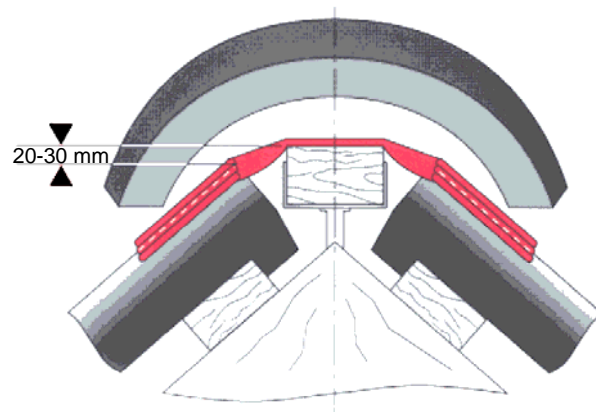

AFMETING

Rollengte: 5 m¹ of 5000 mm¹
Breedte: 310 mm, tevens op bestelling leverbaar in de breedten 210 mm en 370 mm.

UITERLIJK

Het zwarte PP weefsel is aan weerszijden voorzien van geribbelde en gelakte aluminium randen in de kleuren rood of zwart.

TOEPASSING

Voor een duurzame en blijvende ventilatie onder de vorst volgens DIN4108. De ventilatiecapaciteit van de Airtec Duo-Roll is maar liefst 195 cm²/m¹.

De ventilatiecapaciteit blijft onder normale omstandigheden ook na sterke vervuiling gehandhaafd. Bovendien voorkomt de waterafstotendheid van het PP weefsel het binnendringen van vocht en stuifsnieuw. Tevens trotseren de aluminiumranden alle weersomstandigheden. Deze speciale geribbelde aluminium randen bewijzen na verwerking (= indrukken en verlijming) hun vormvastheid.

Ubbink Nederland bv
Voor informatie:
Tel. Verkoop (0313) 480200
Fax verkoop (0313) 473942
info@ubbink.nl/www.ubbink.nl

MONTAGE/VERWERKING

Airtec Duo-Roll is zeer verwerkingsvriendelijk. Door de flexibiliteit van de samengestelde producten, aluminium met het PP weefsel, is het verwerken op de pannen (ook bij hoekkepers) zeer eenvoudig. De Airtec Duo-Roll wordt met behulp van nagels of nieten op de ruiter bevestigd, waarna de geribbelde randen in de (diepe) golf van de pan gefixeerd en gedrukt kunnen worden.

De aluminium rand, voorzien van het dubbelzijdige butyl kleefband moet gefixeerd worden op een droge en stofvrije ondergrond. De Airtec Duo-Roll heeft een extreem hoge aanvangshechting, zelfs nadat vernieuwde fixatie heeft plaatsgevonden.