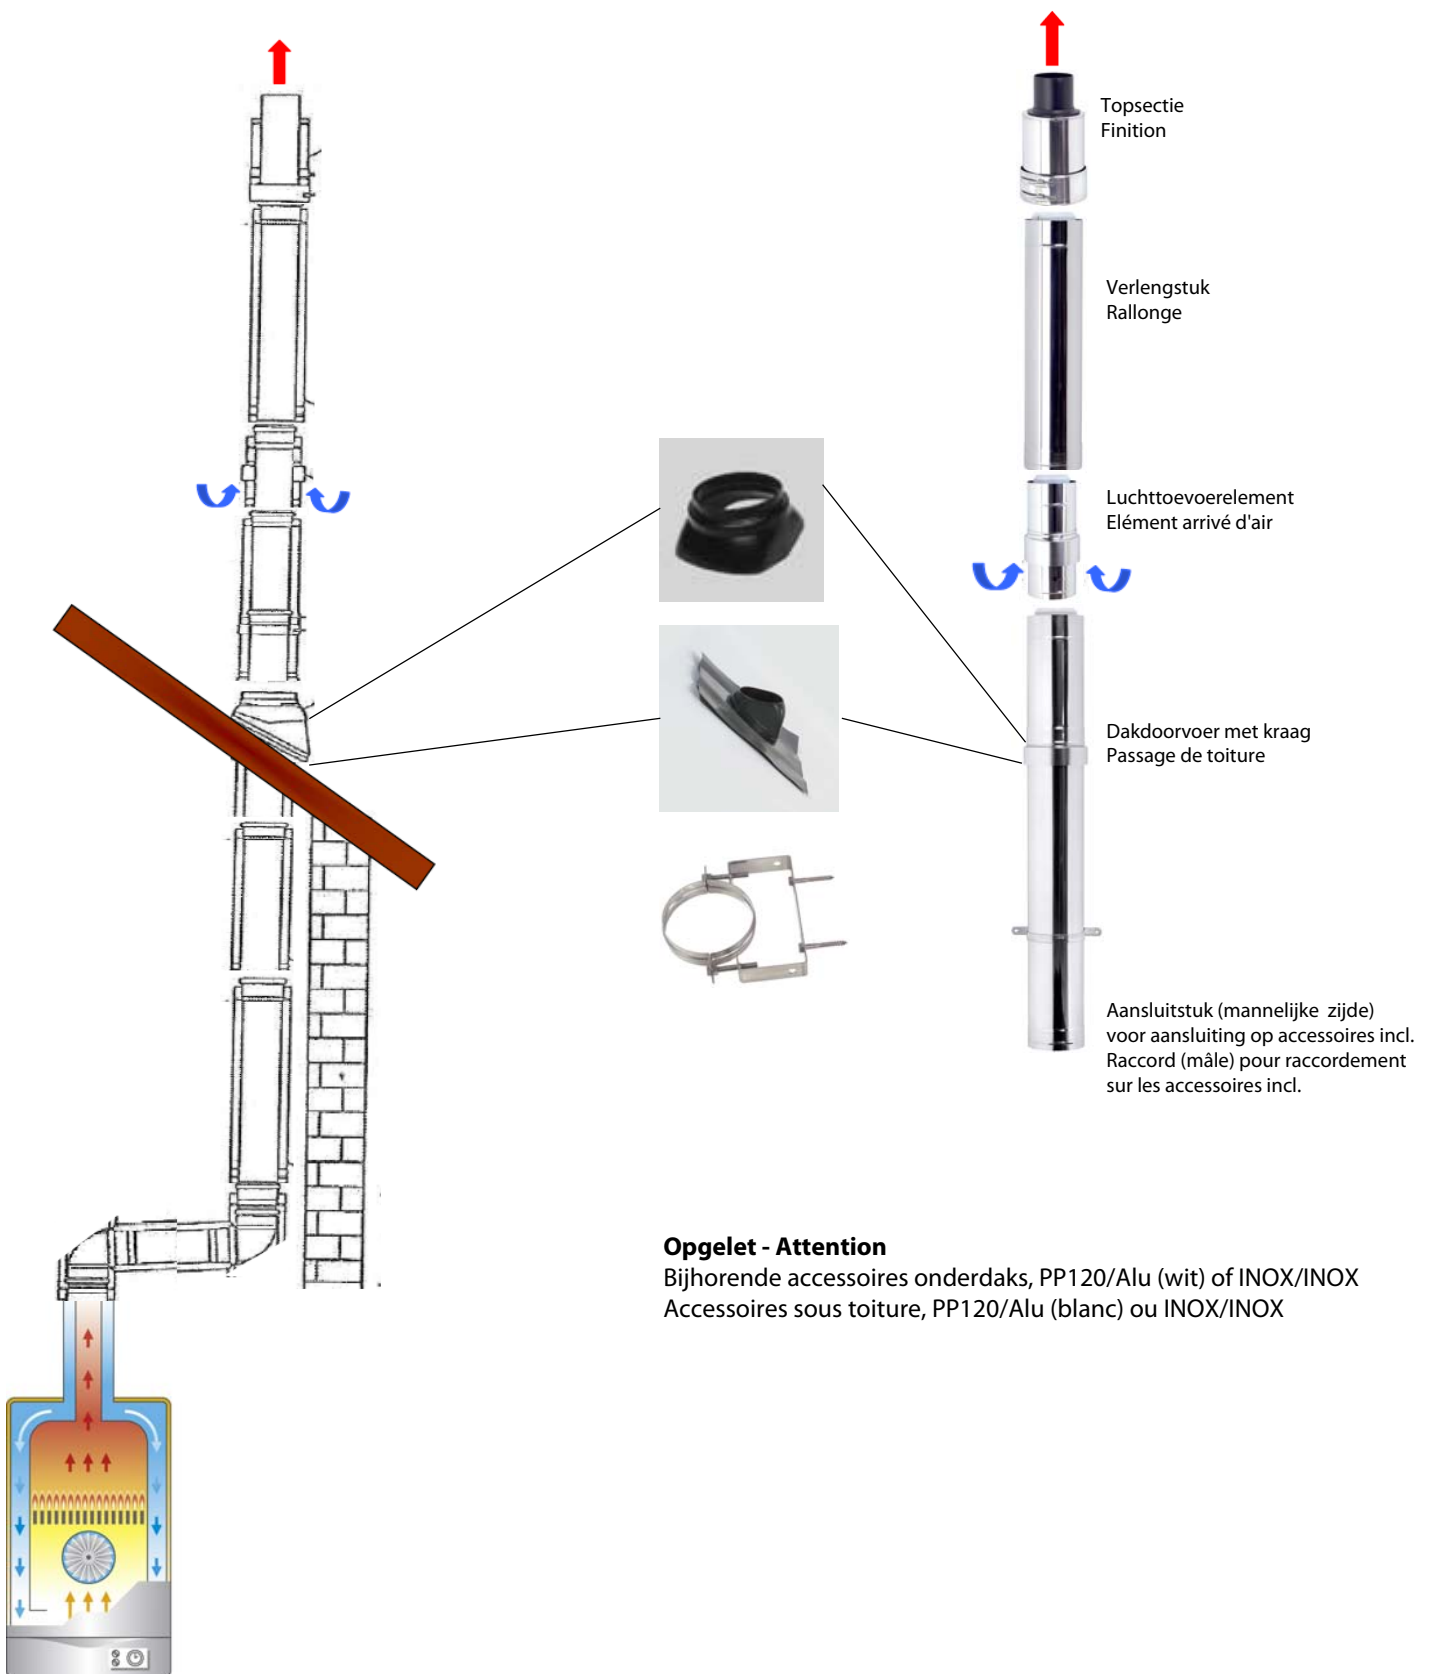

# Schoorsteen opbouw PP120/inox (binnenplaatsing)

## Construction de cheminée PP120/inox (placement intérieur)

### **Opgelet - Attention**

Bijhorende accessoires onderdaks, PP120/Alu (wit) of INOX/INOX  
Accessoires sous toiture, PP120/Alu (blanc) ou INOX/INOX